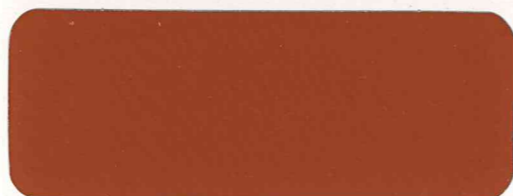

屋根
標準色

色や塗料によっては納期までにお時間がかかる場合もあります。
それぞれ地域によって異なりますので、ご発注の際ご確認ください。

☆この見本は、紙に塗装してありますので実際の仕上がりとは多少異なります。
☆塗料の種類、つやの違いにより同じ色名でも色が異なる場合があります。
☆広い面積に塗られた場合、実際の色が見本帳の色よりも多少明るく見える場合があります。

☆濃彩色の場合、塗膜を強く擦ると色落ちすることがありますのでご注意ください。
☆色見本の内容については、将来予告なしに変更することがあります。
☆色見本は、保管条件など経時で少しずつ変色してまいりますので、有効期限をおまもりください。この色見本の使用有効期限は2017年12月までです。

↑ 赤さび

↑ ナポリブラウン

↑ オレンジエロー

↑ ローマオレンジ

↑ マルーン ※

↑ チョコレート ※

↑ ホワイト

↑ ライトグレー

↑ ジェノバブラウン

↑ コーヒーブラウン ※

↑ ブラウン

↑ トリノブラウン

↑ ニューワイン ※

↑ ダークチョコレート ※

↑ ダークグレー ※

↑ ディープグレー ※

↑ ボローニャグリーン

↑ モスグリーン ※

↑ ナスコン

↑ ブラック ※

※ 7kg セットの色相は下記10色限定となります

ブラック、コーヒーブラウン、ディープグレー、モスグリーン、ダークグレー、
ダークチョコレート、チョコレート、ニューワイン、マルーン、グリーン

- 本カタログの内容については、予告なく変更することがありますのであらかじめご了承ください。
- 本カタログの中の商品名・会社名は、日本ペイント株式会社・その他の会社の、日本およびその他の国の登録商標または商標です。
- © Copyright2015 NIPPON PAINT Co.,Ltd All rights reserved.